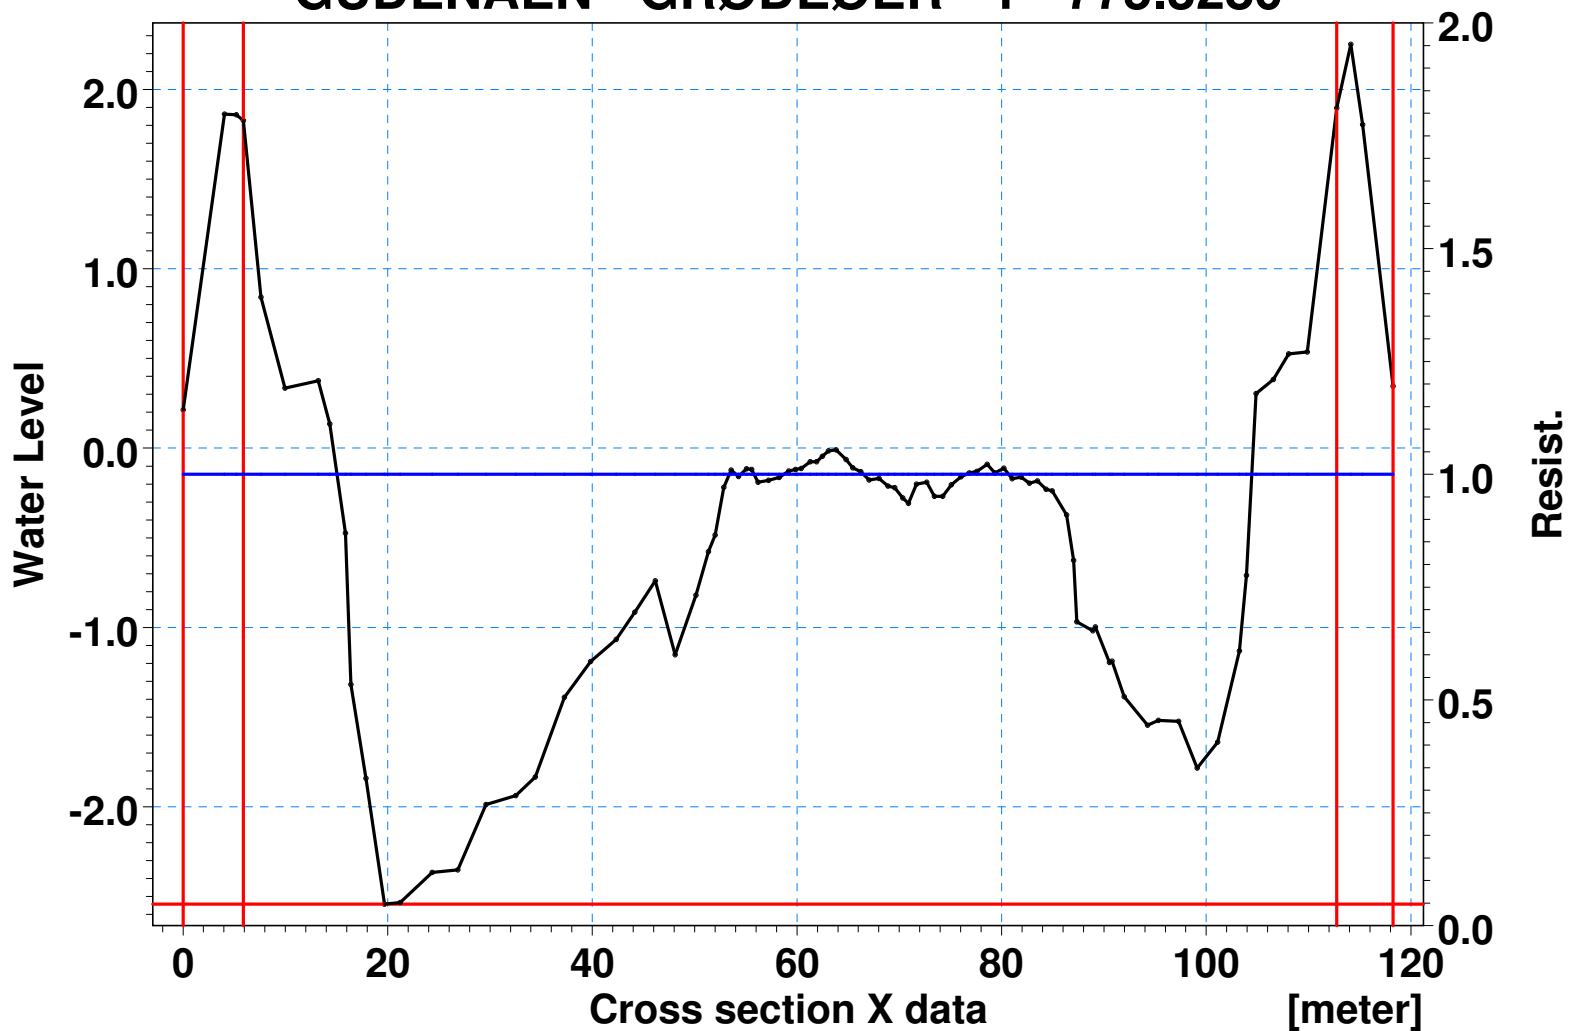

GUDENÅEN - GRØDEØER - 1 - 775.4280

GUDENÅEN - GRØDEØER - 1 - 775.3280