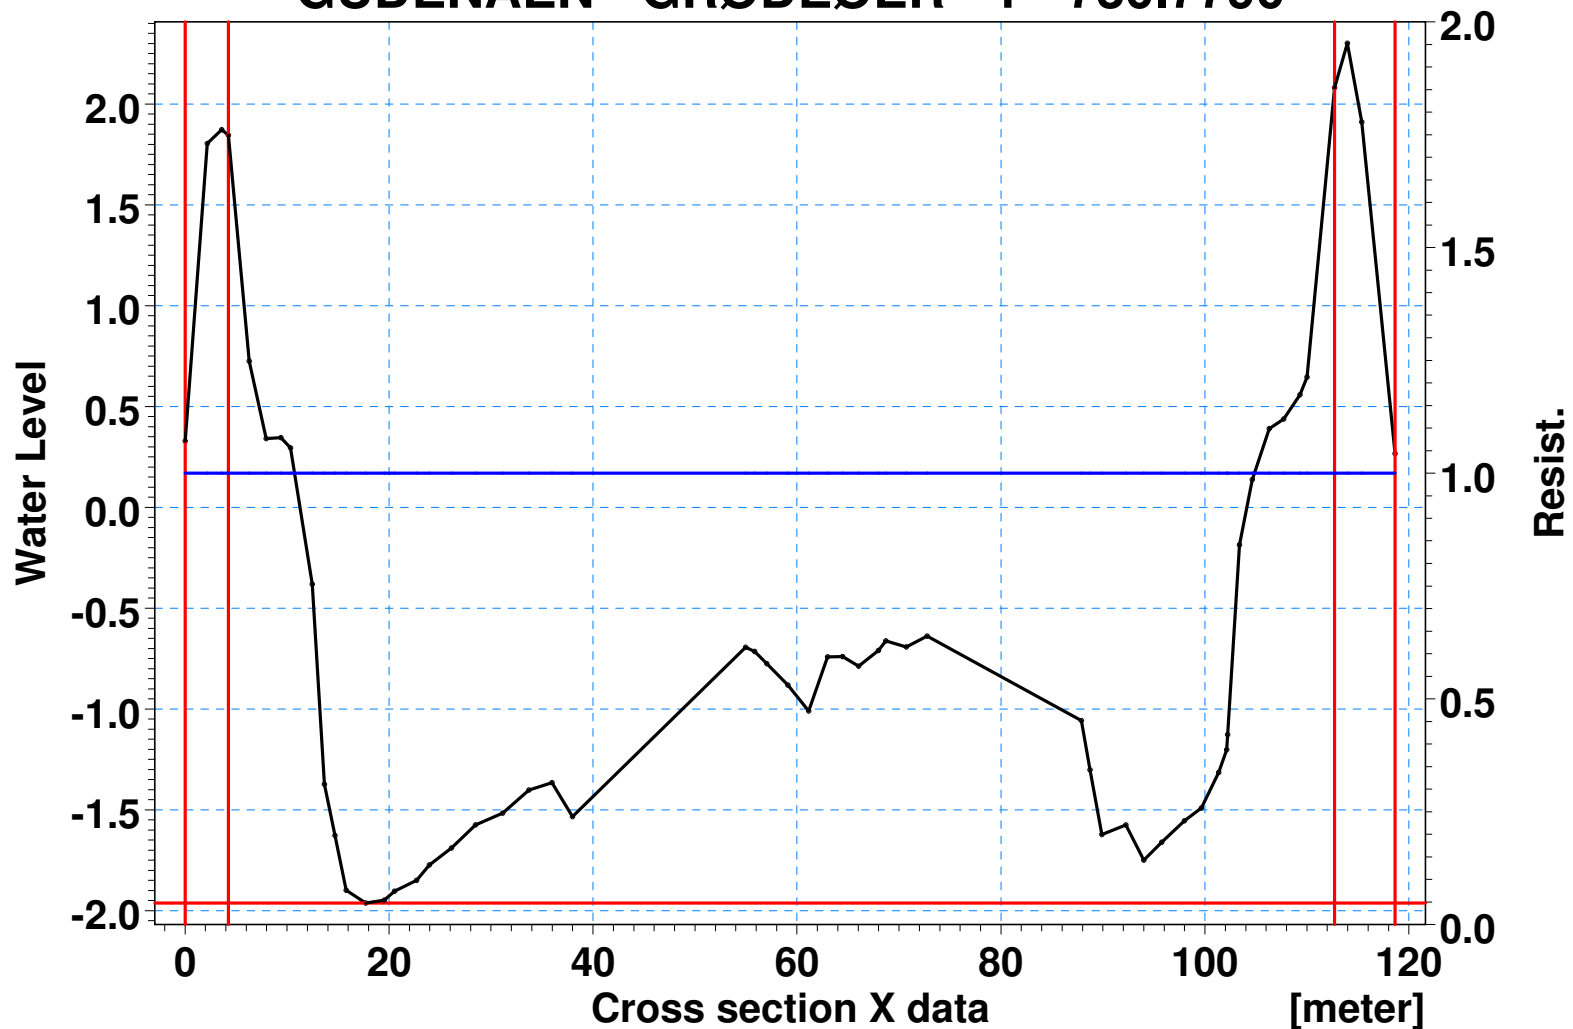

GUDENÅEN - GRØDEØER - 1 - 775.3280

[meter] GUDENÅEN - GRØDEØER - 1 - 730.7790