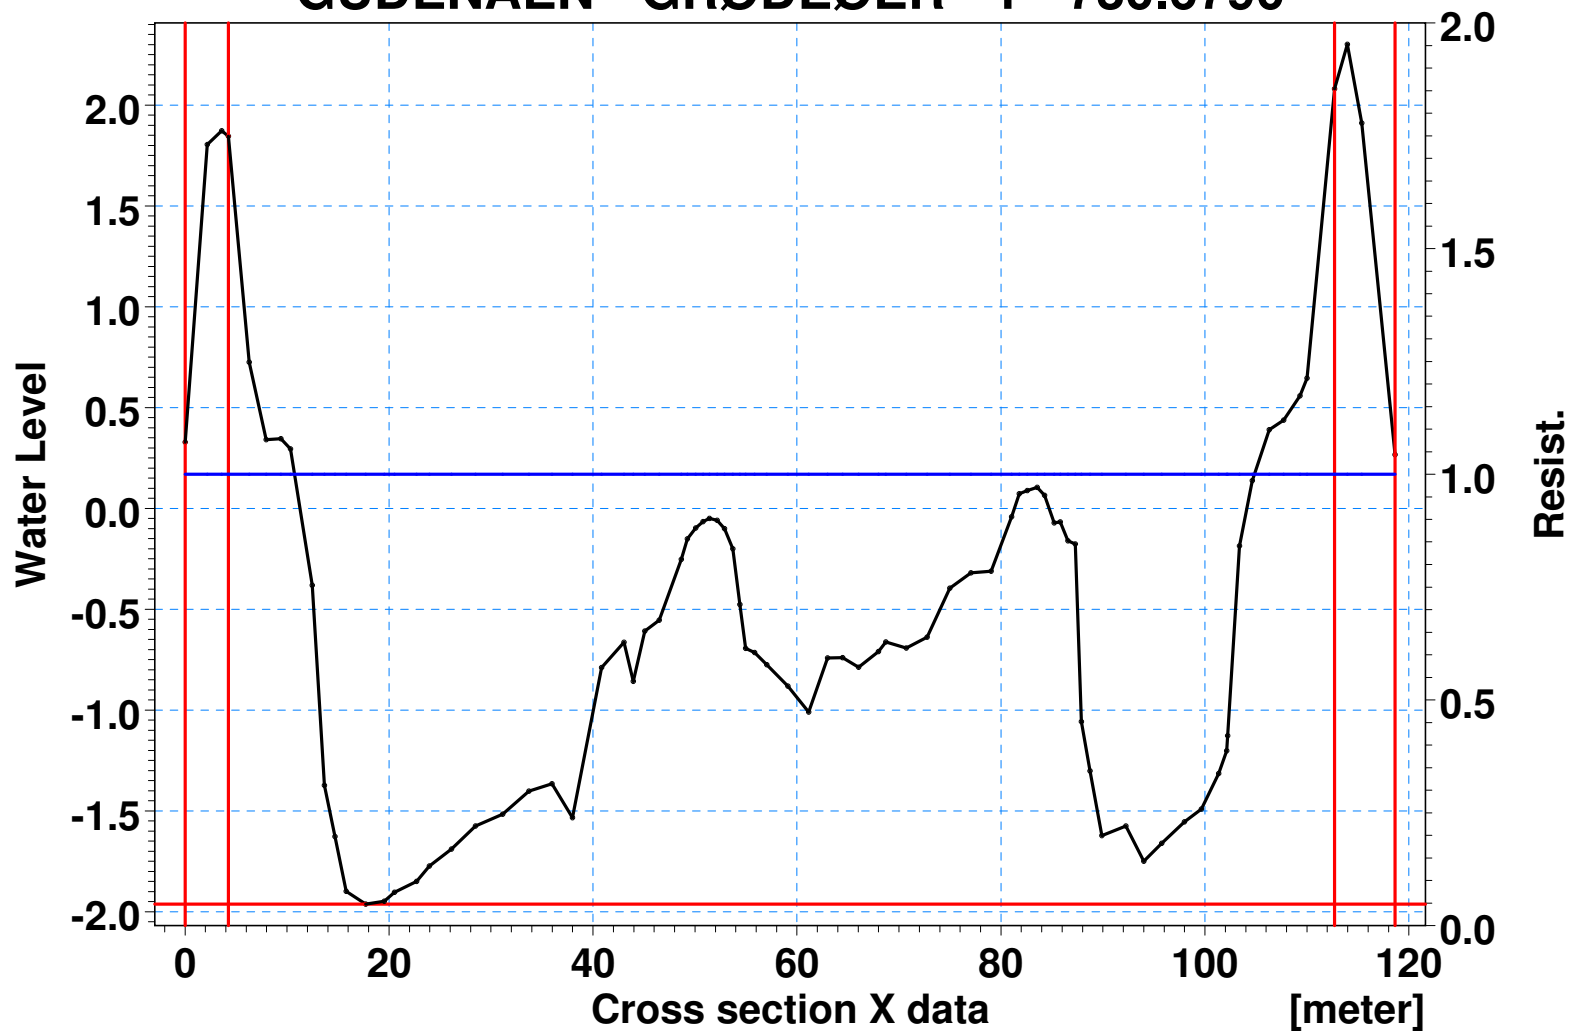

[meter] GUDENÅEN - GRØDEØER - 1 - 730.6790