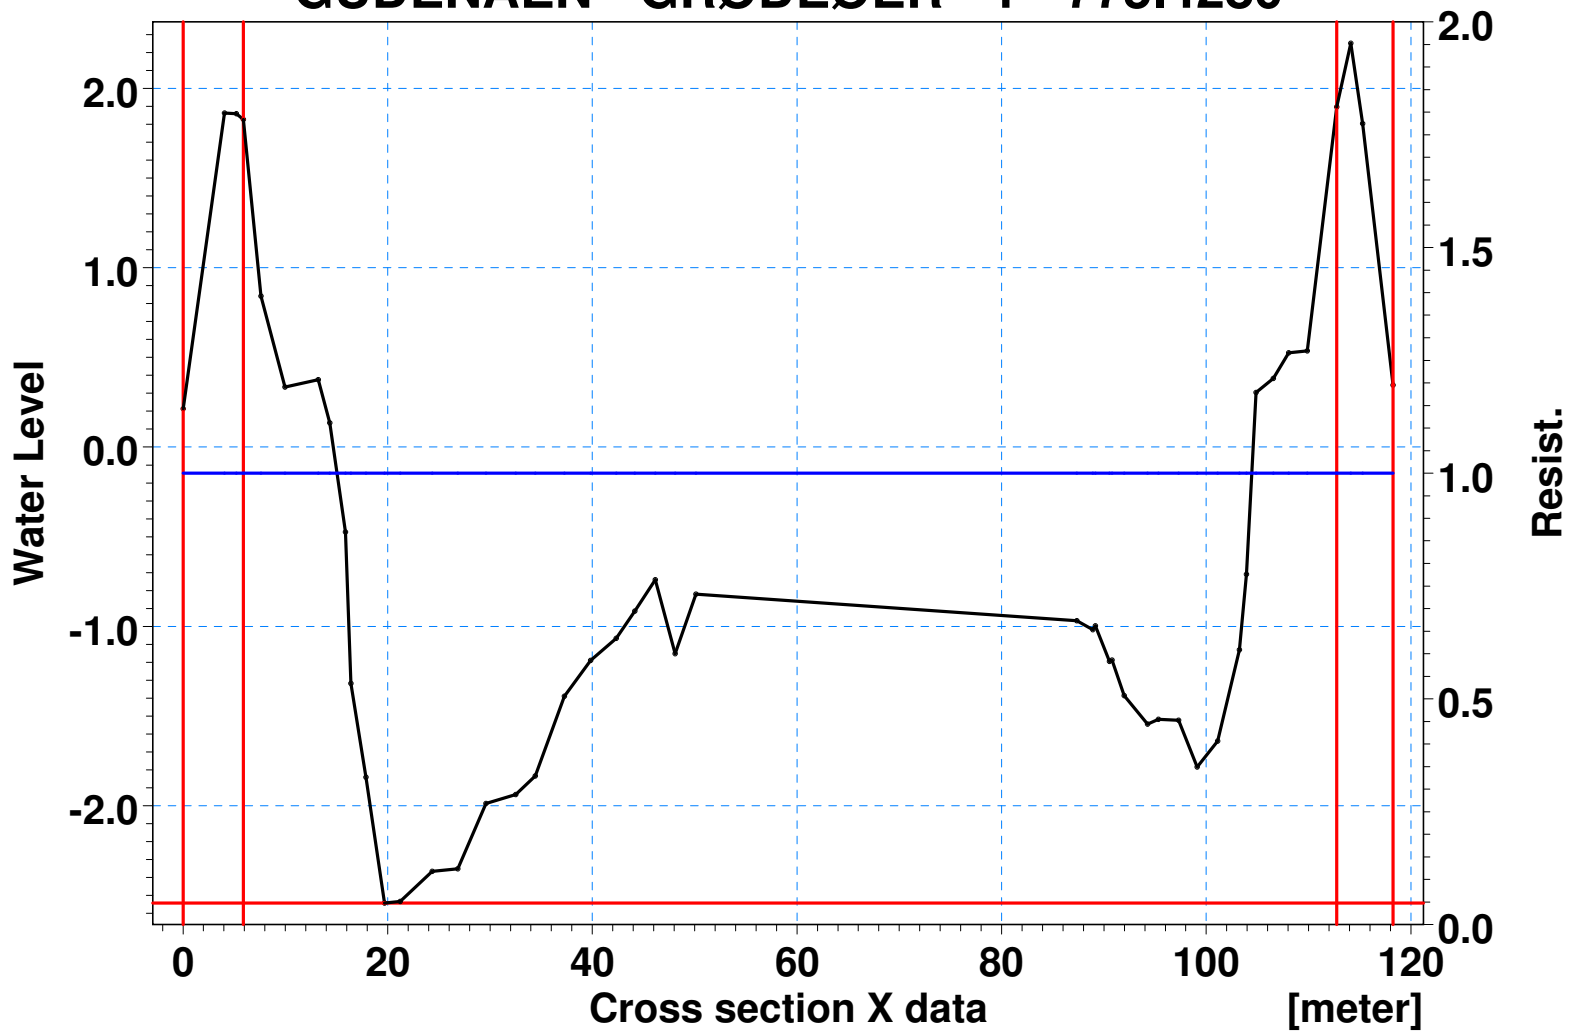

# [meter] GUDENÅEN - GRØDEØER - 1 - 730.6790

# [meter] GUDENÅEN - GRØDEØER - 1 - 730.7790

**GUDENÅEN - GRØDEØER - 1 - 775.3280**

**GUDENÅEN - GRØDEØER - 1 - 775.4280**