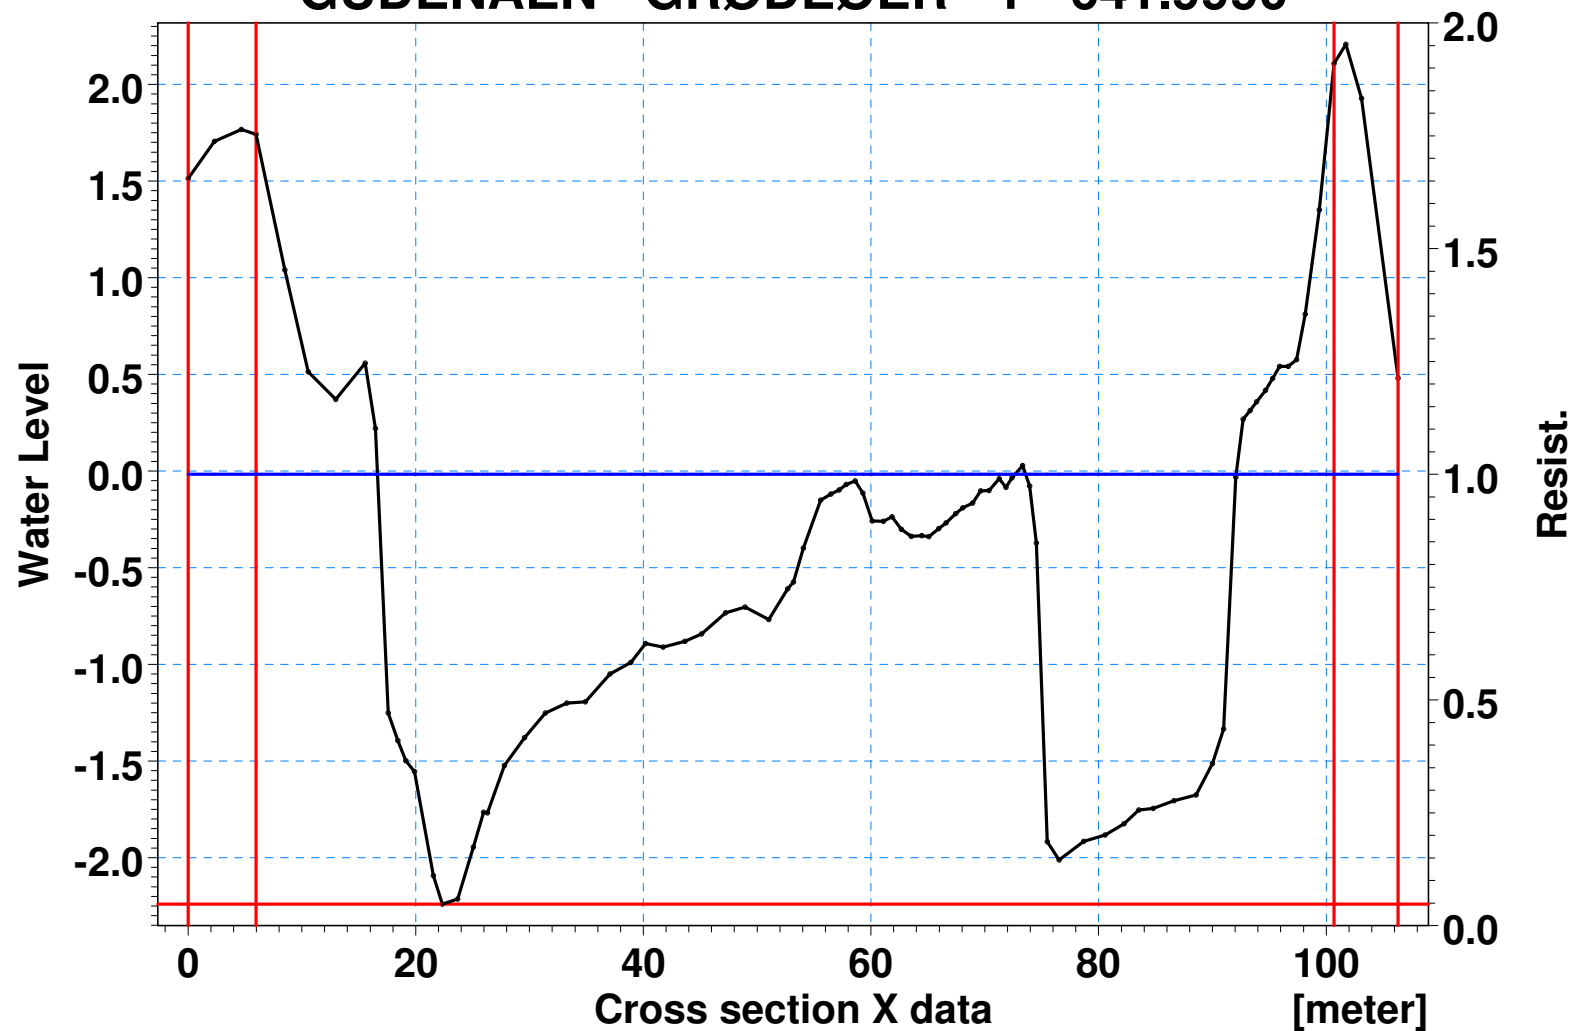

GUDENÅEN - GRØDEØER - 1 - 641.9990