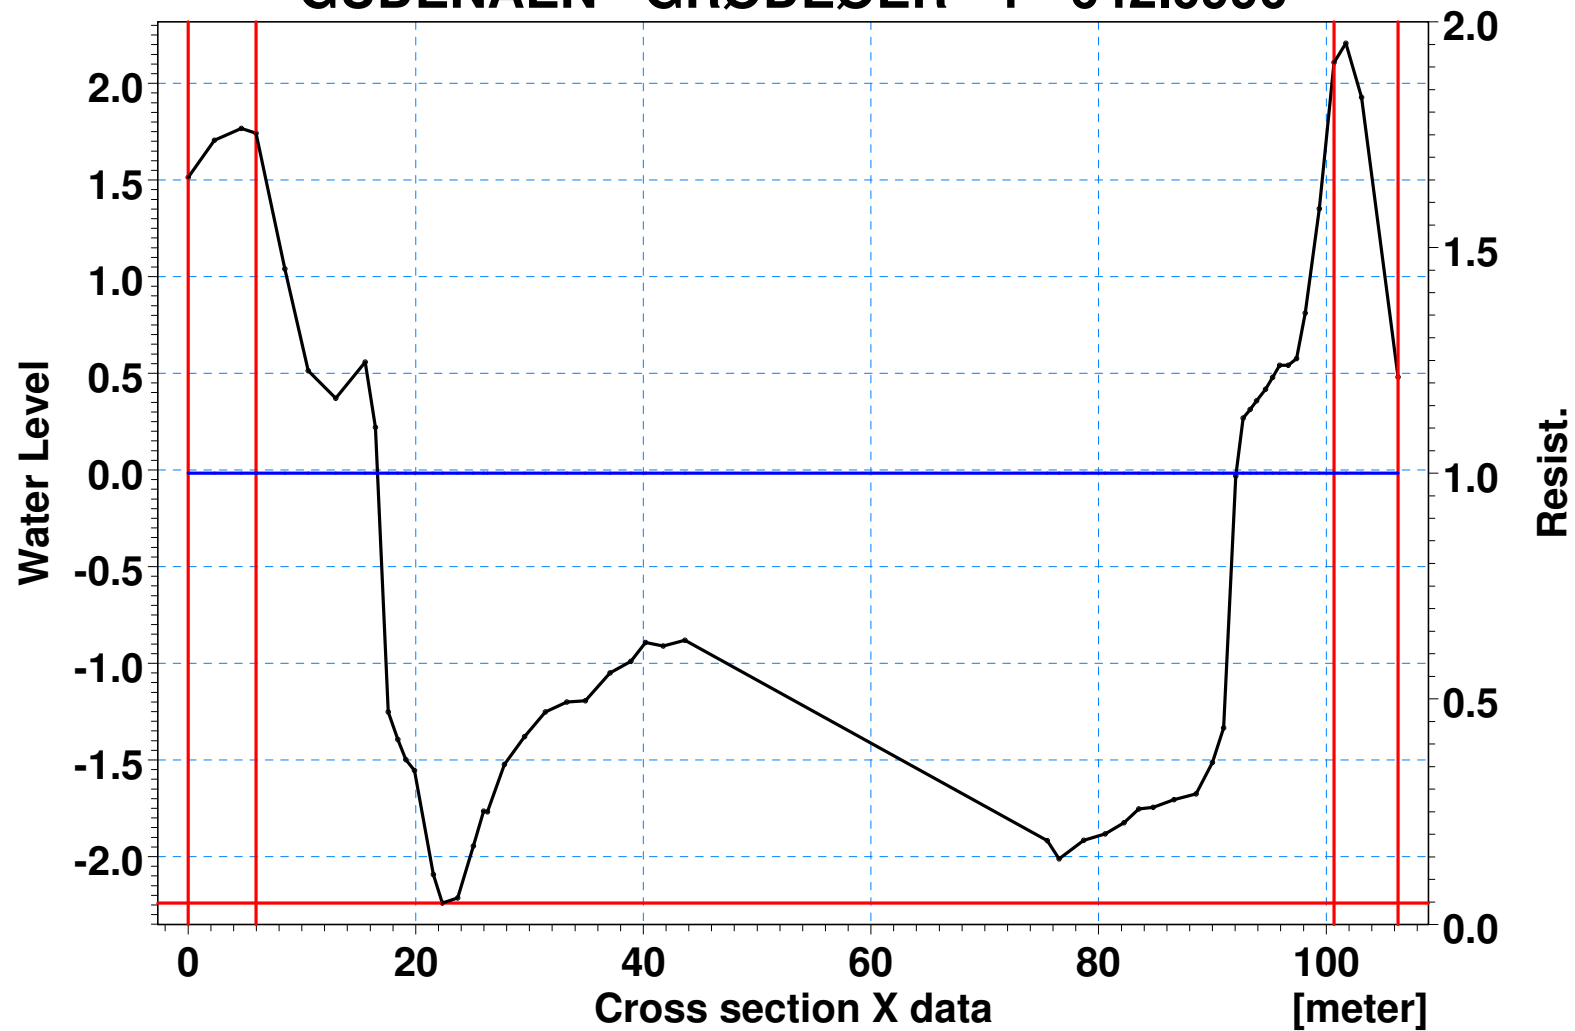

GUDENÅEN - GRØDEØER - 1 - 642.0990