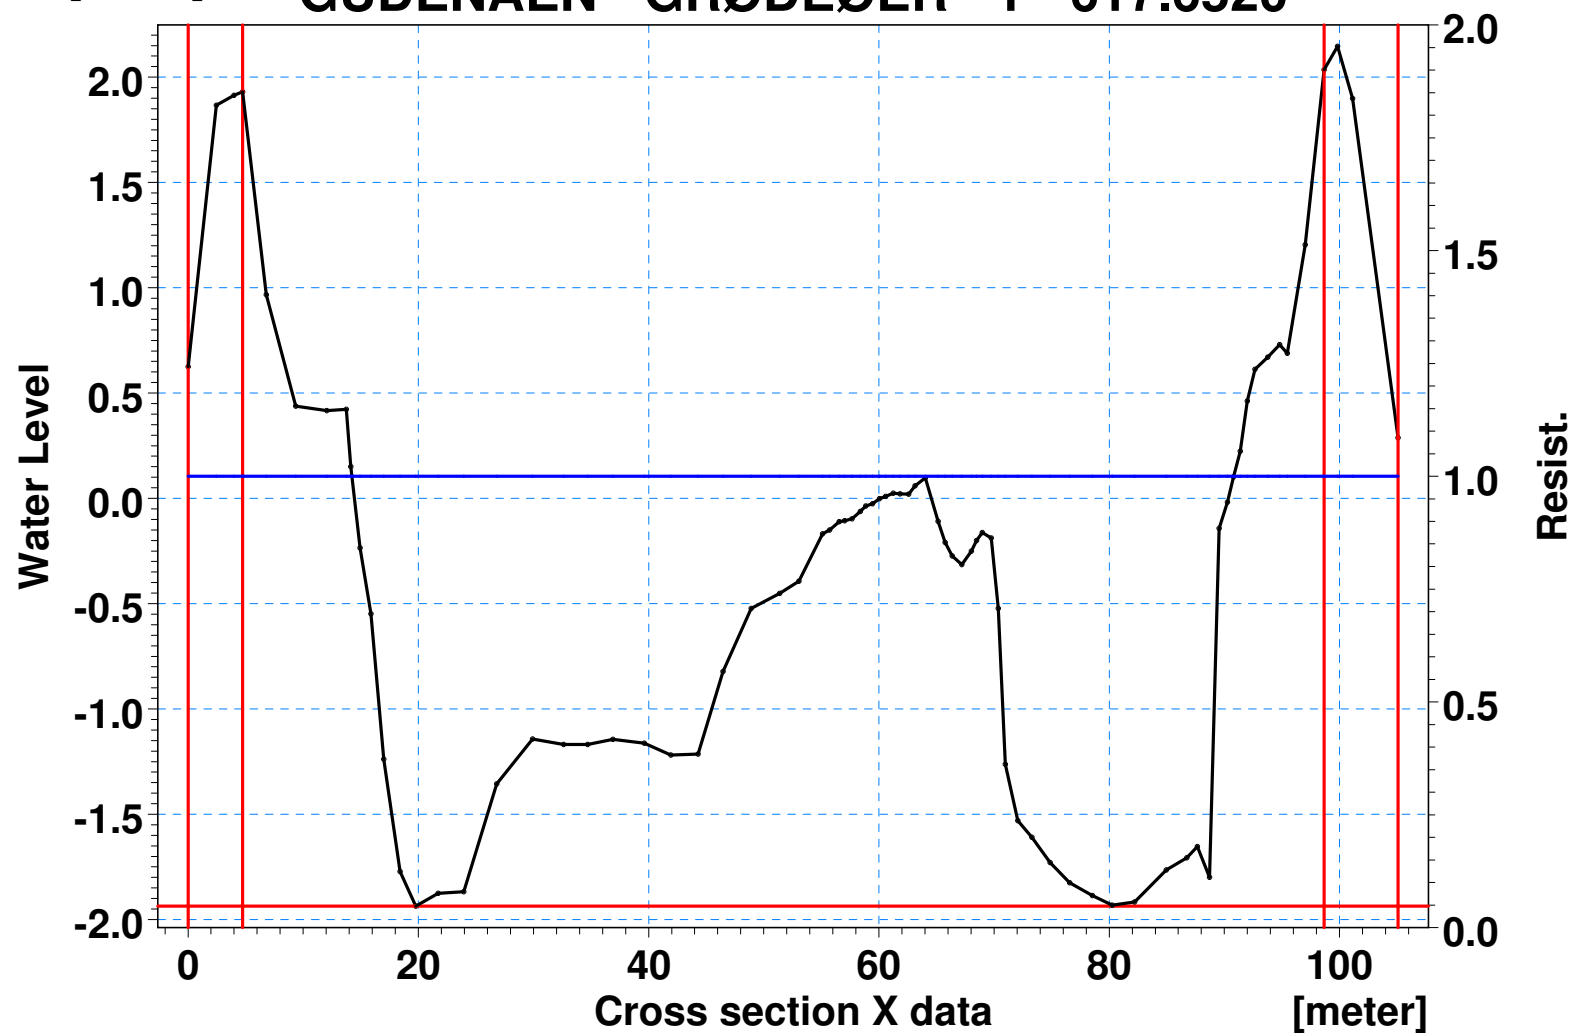

GUDENÅEN - GRØDEØER - 1 - 617.6520