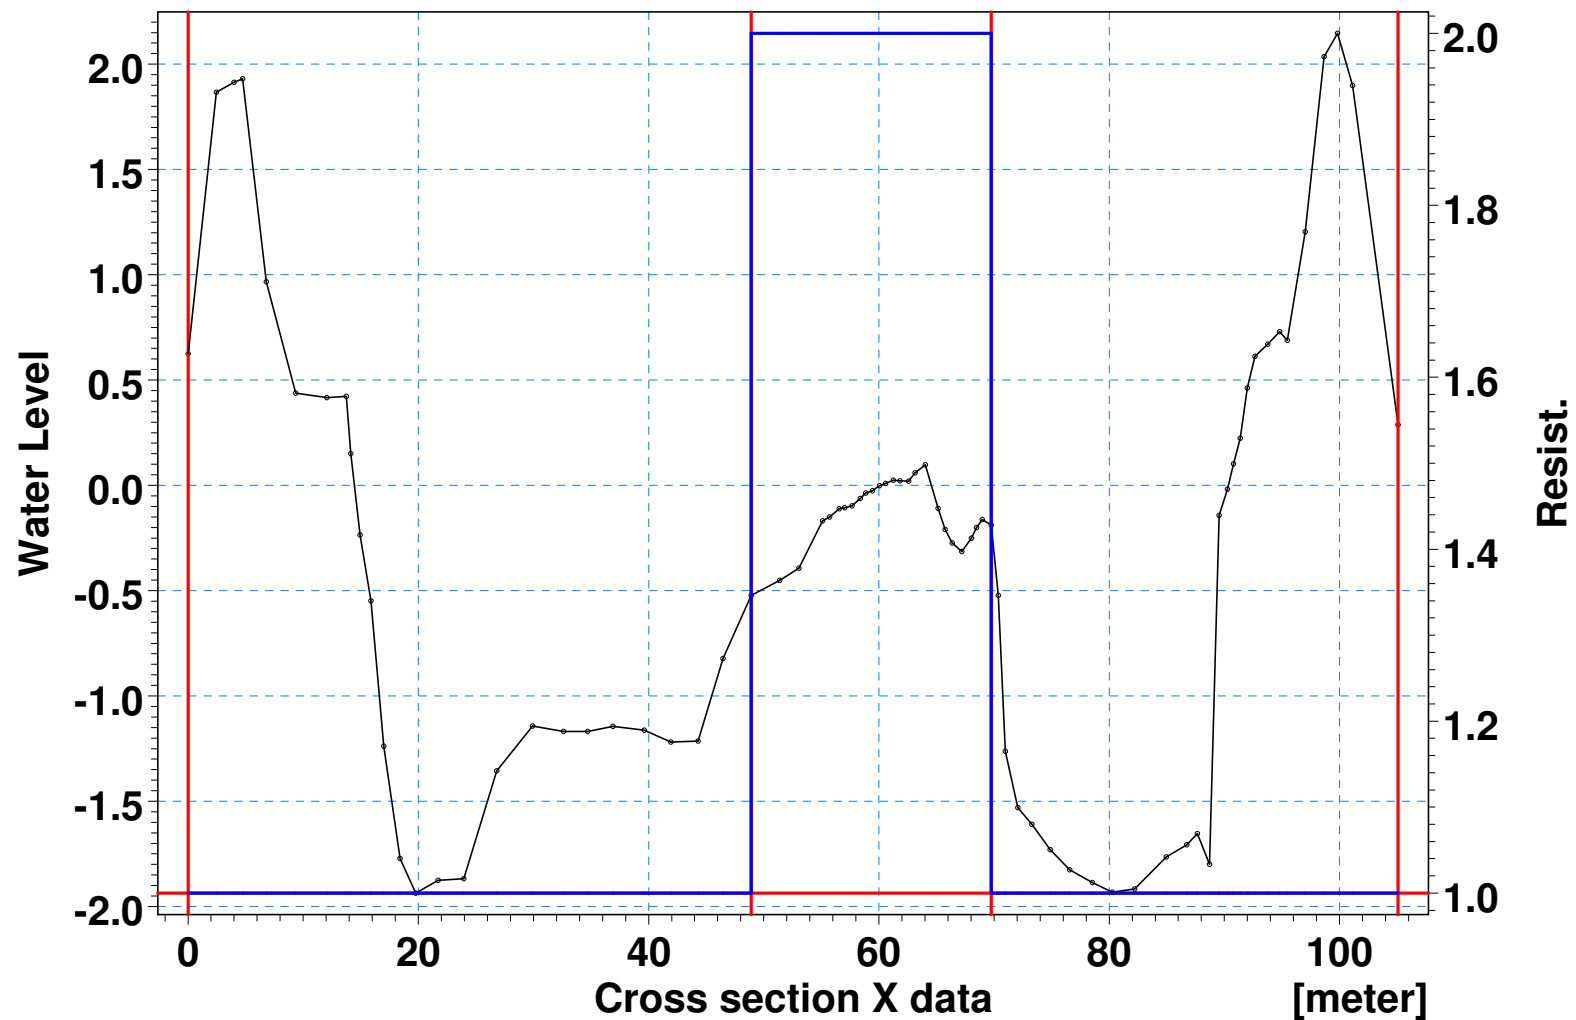

GUDENÅEN - GRØDEØER - 1 - 617.6520