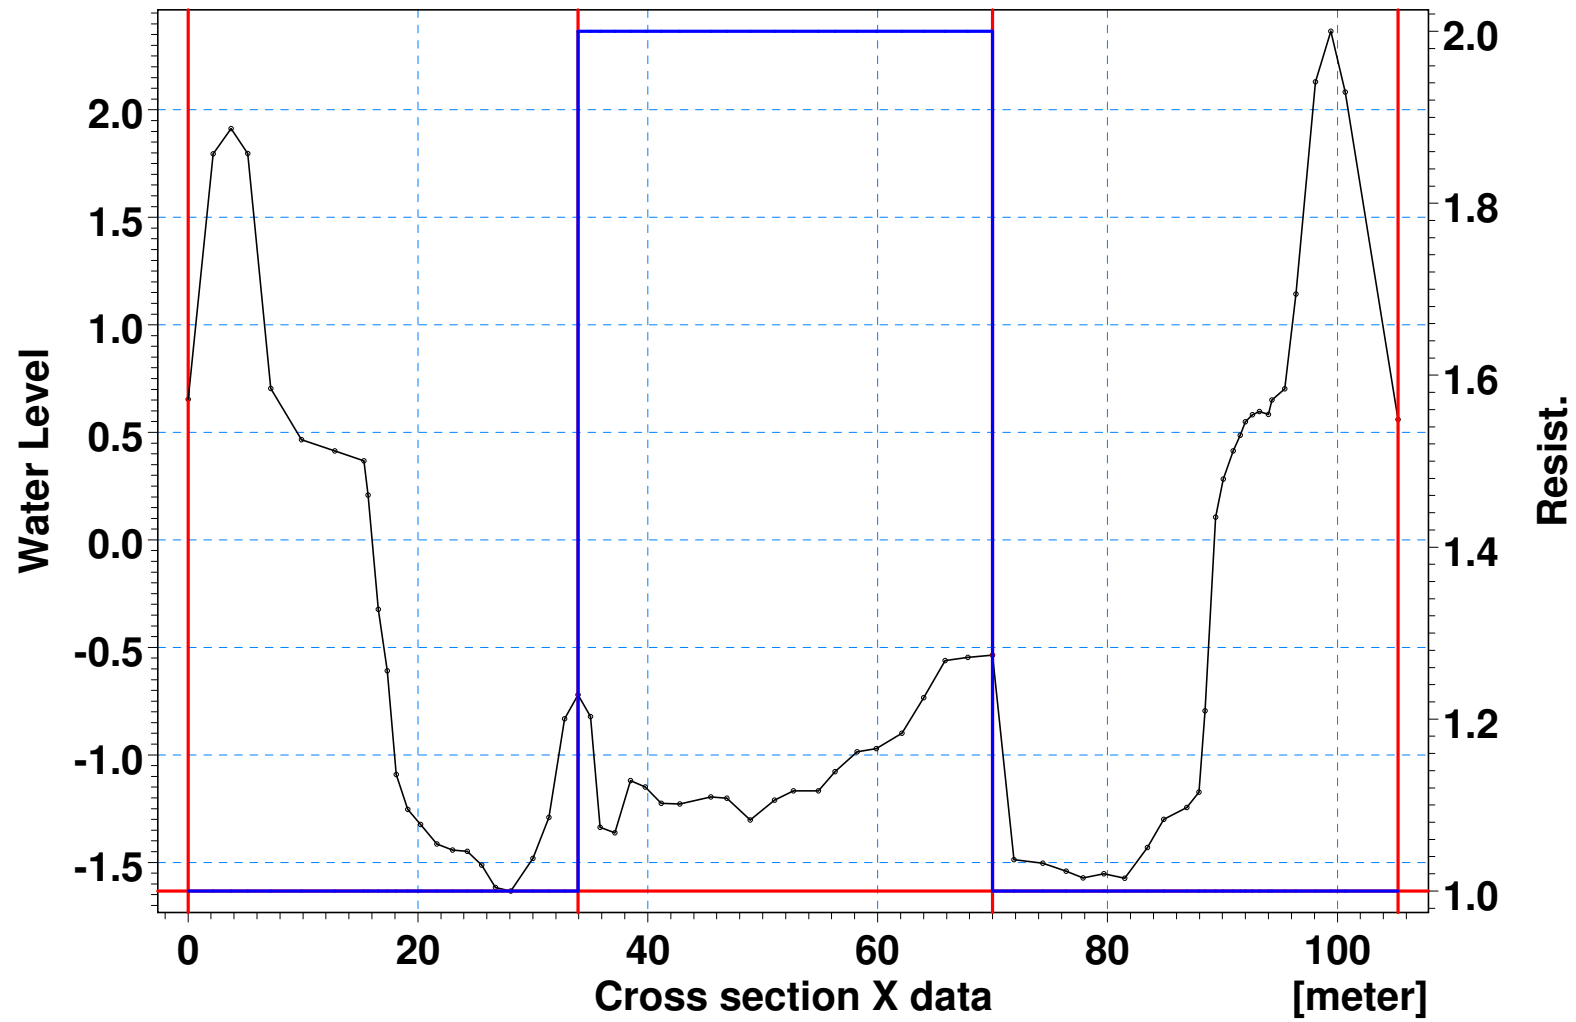

GUDENÅEN - GRØDEØER - 1 - 554.8510