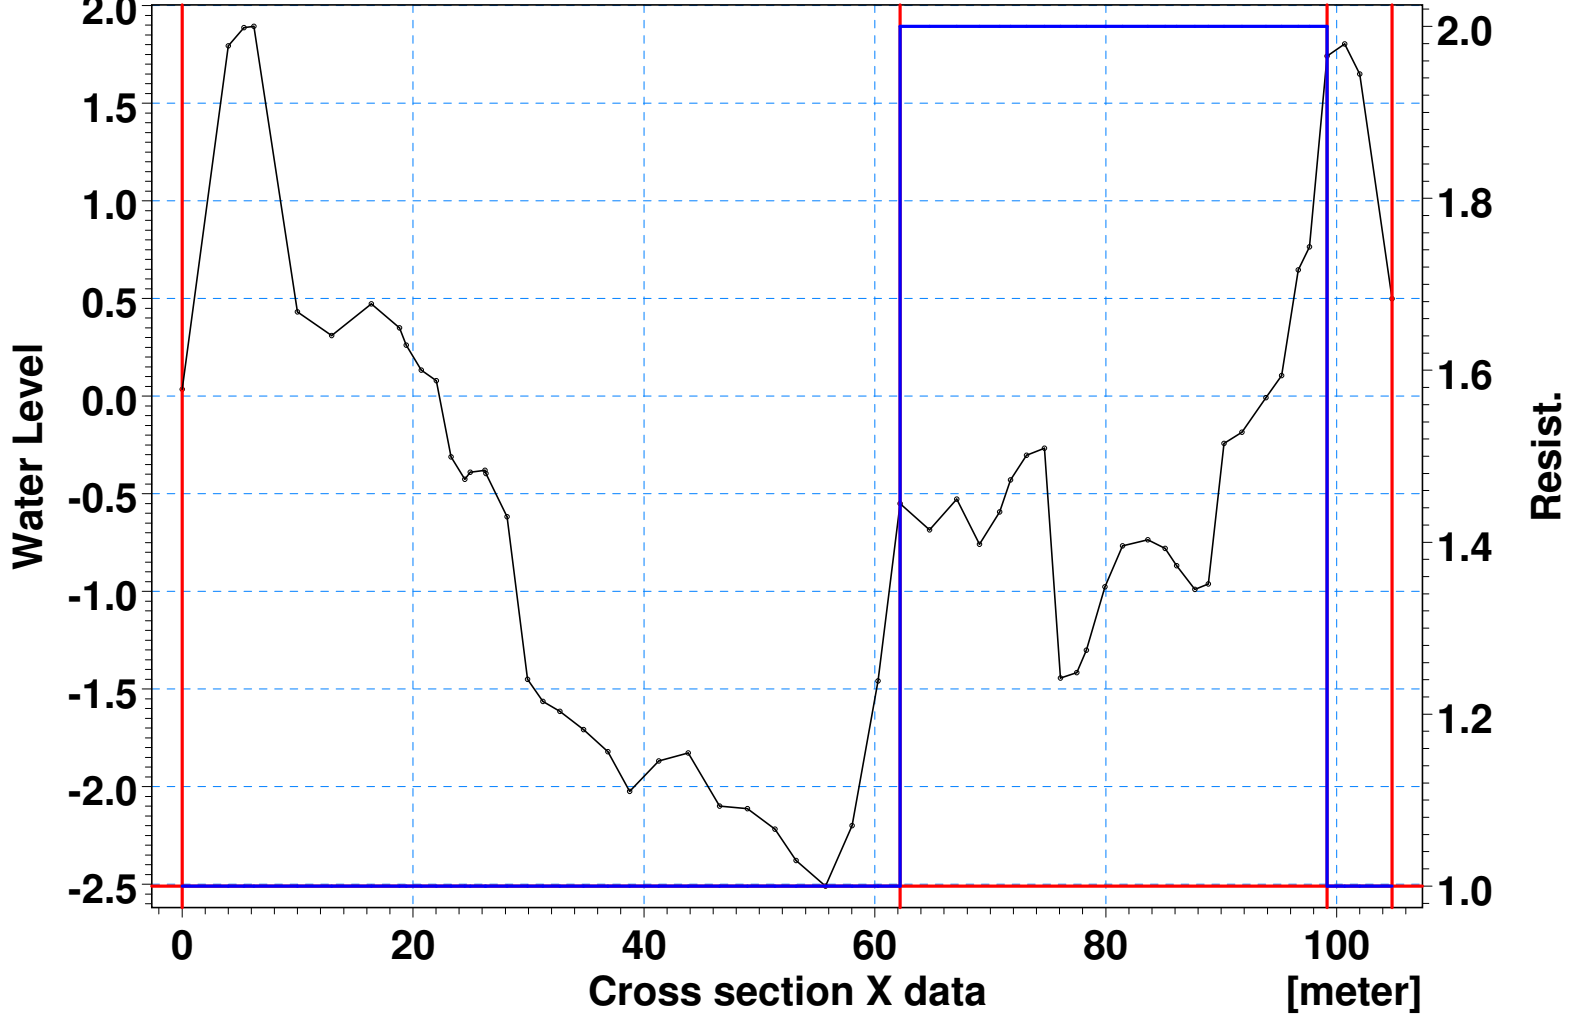

GUDENÅEN - GRØDEØER - 1 - 897.2610