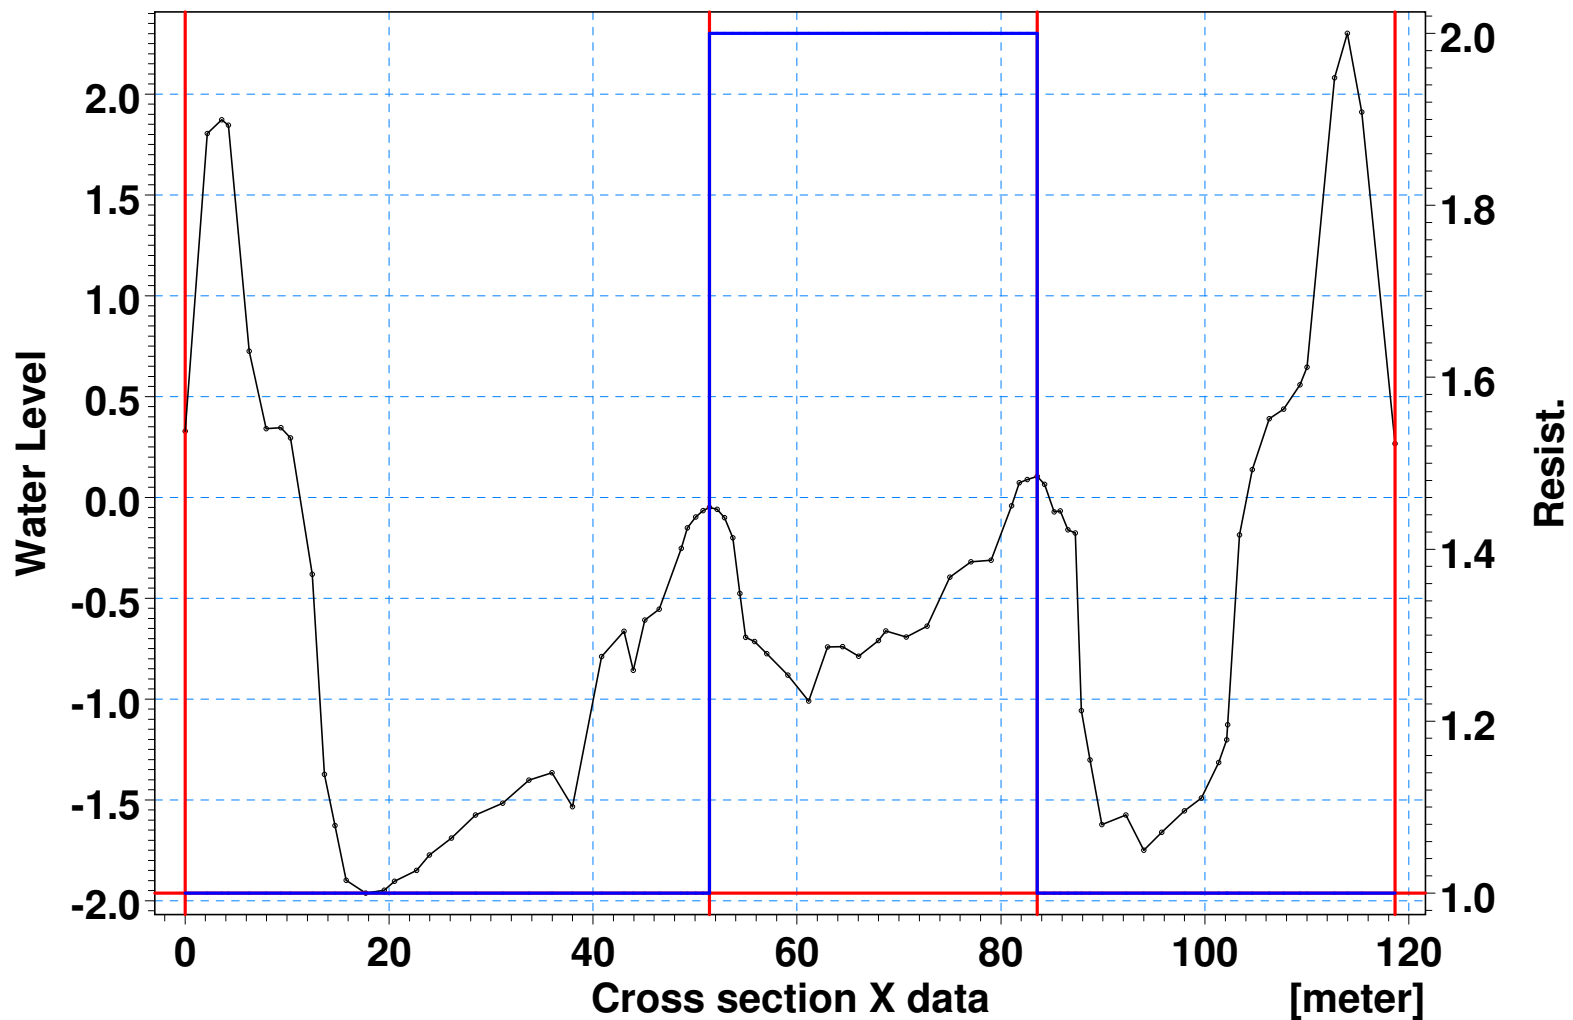

# GUDENÅEN - GRØDEØER - 1 - 43.4110

# GUDENÅEN - GRØDEØER - 1 - 139.1300

# [meter] GUDENÅEN - GRØDEØER - 1 - 730.6790

# [meter] GUDENÅEN - GRØDEØER - 1 - 775.3280