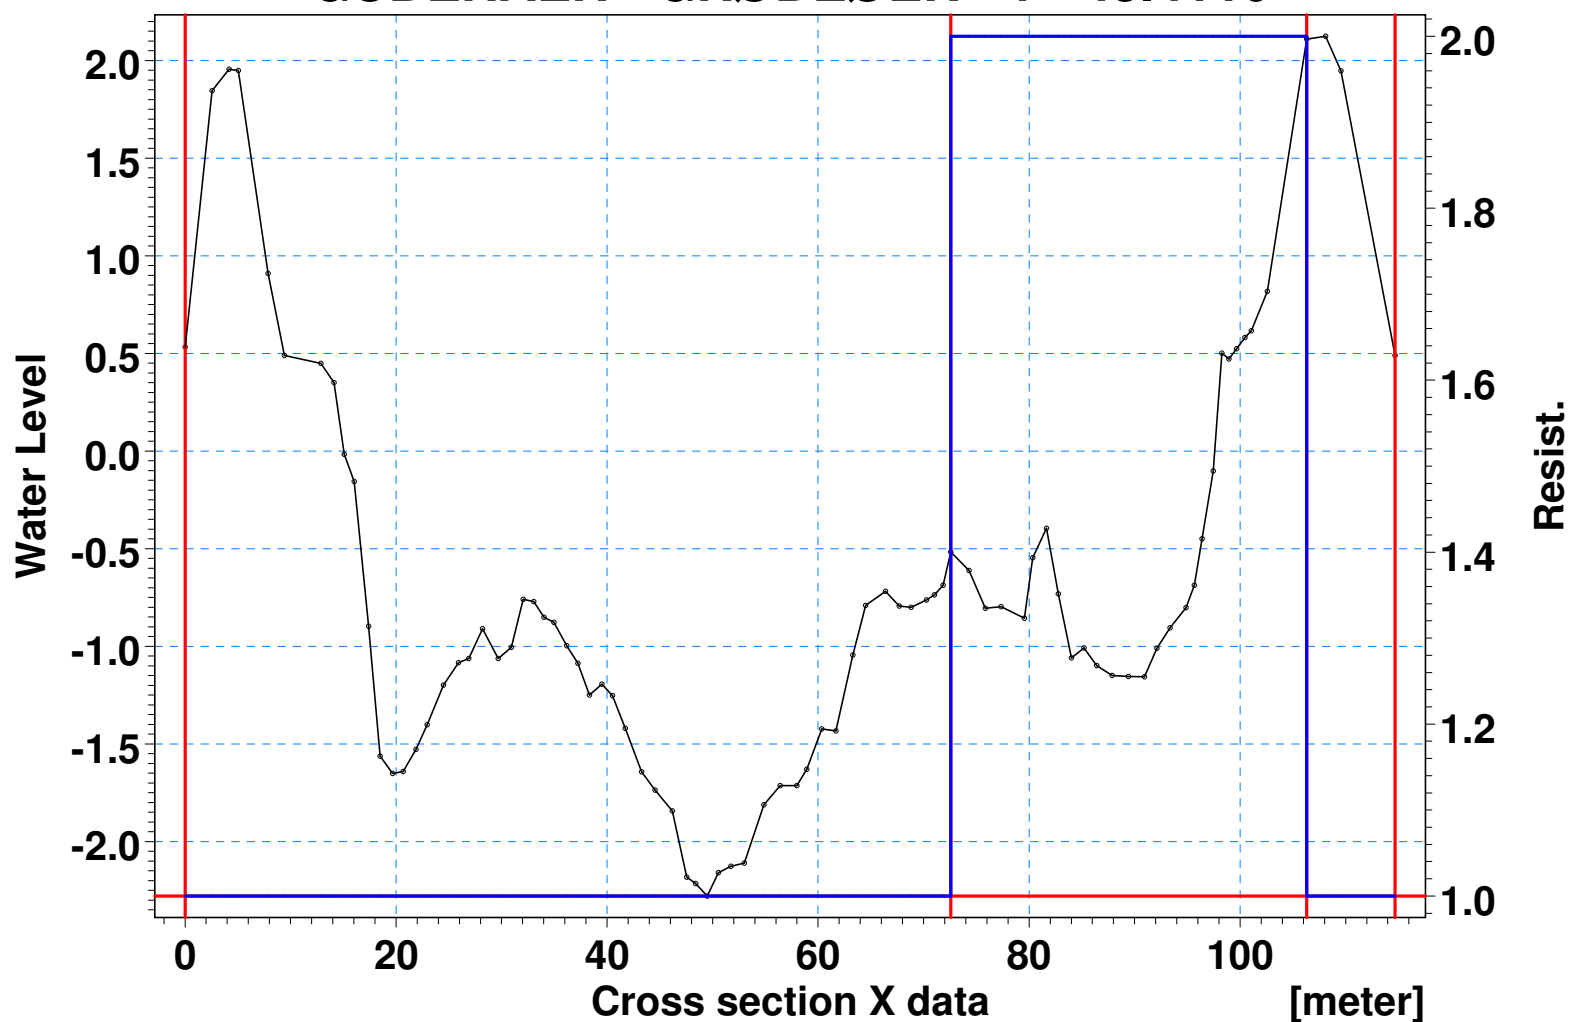

# GUDENÅEN - GRØDEØER - 1 - 43.4110

# GUDENÅEN - GRØDEØER - 1 - 139.1300

# [meter] GUDENÅEN - GRØDEØER - 1 - 730.6790

# [meter] GUDENÅEN - GRØDEØER - 1 - 775.3280