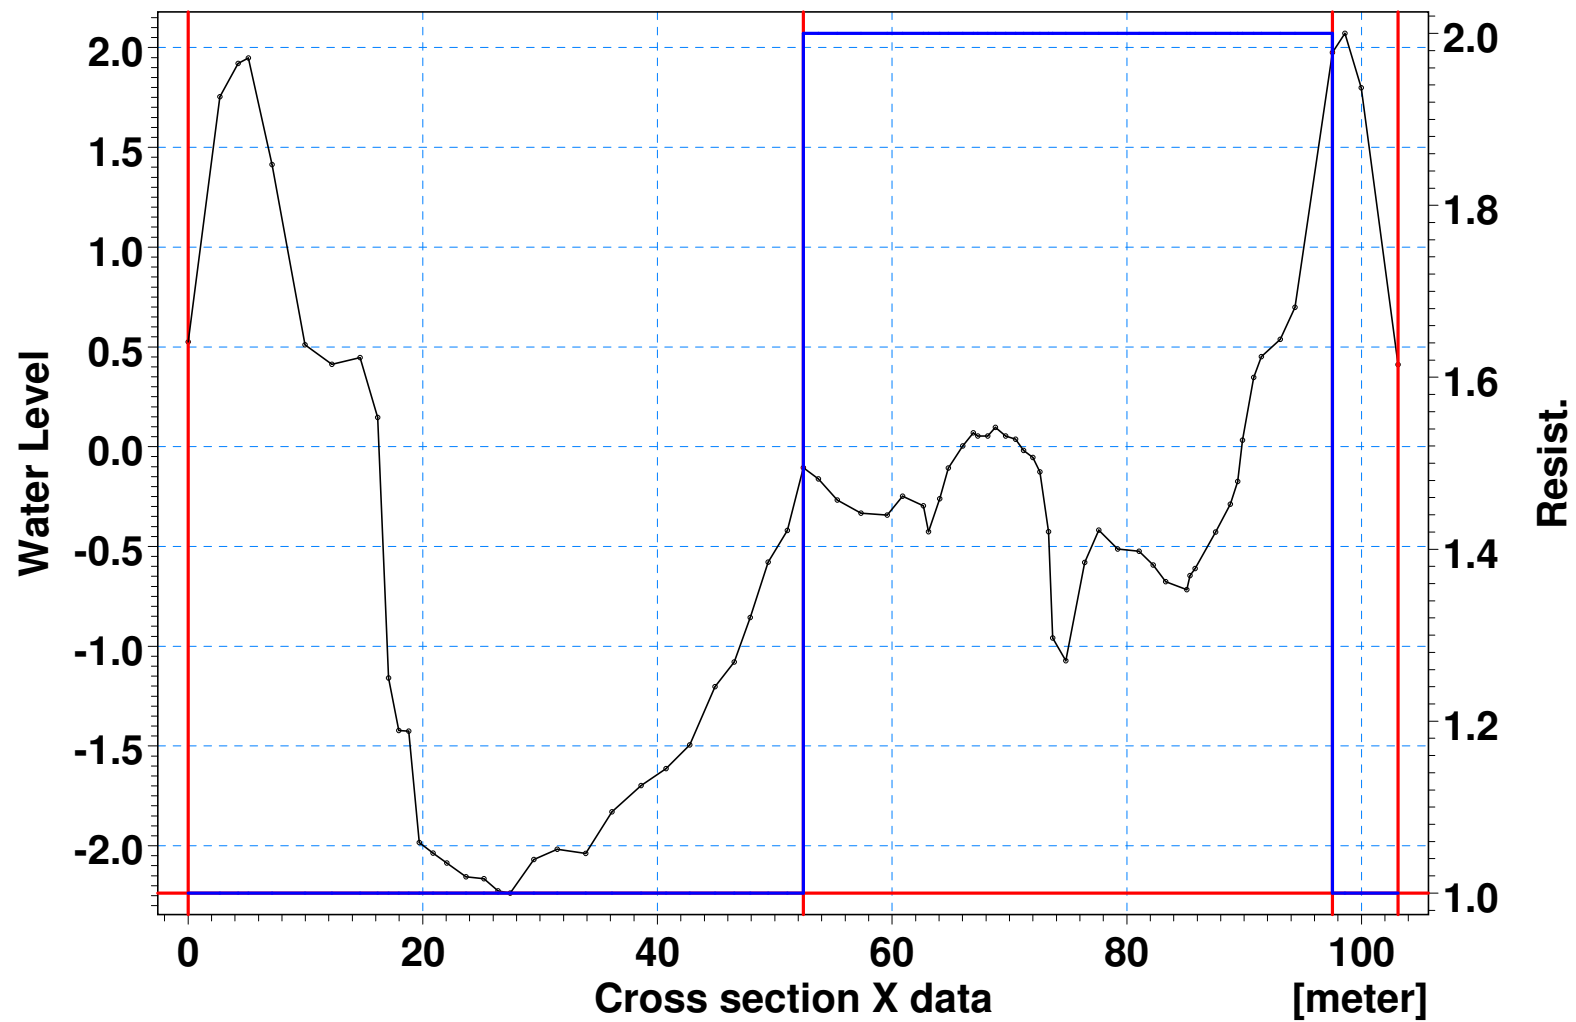

# GUDENÅEN - GRØDEØER - 1 - 43.4110

# GUDENÅEN - GRØDEØER - 1 - 139.1300

# [meter] GUDENÅEN - GRØDEØER - 1 - 730.6790

# [meter] GUDENÅEN - GRØDEØER - 1 - 775.3280