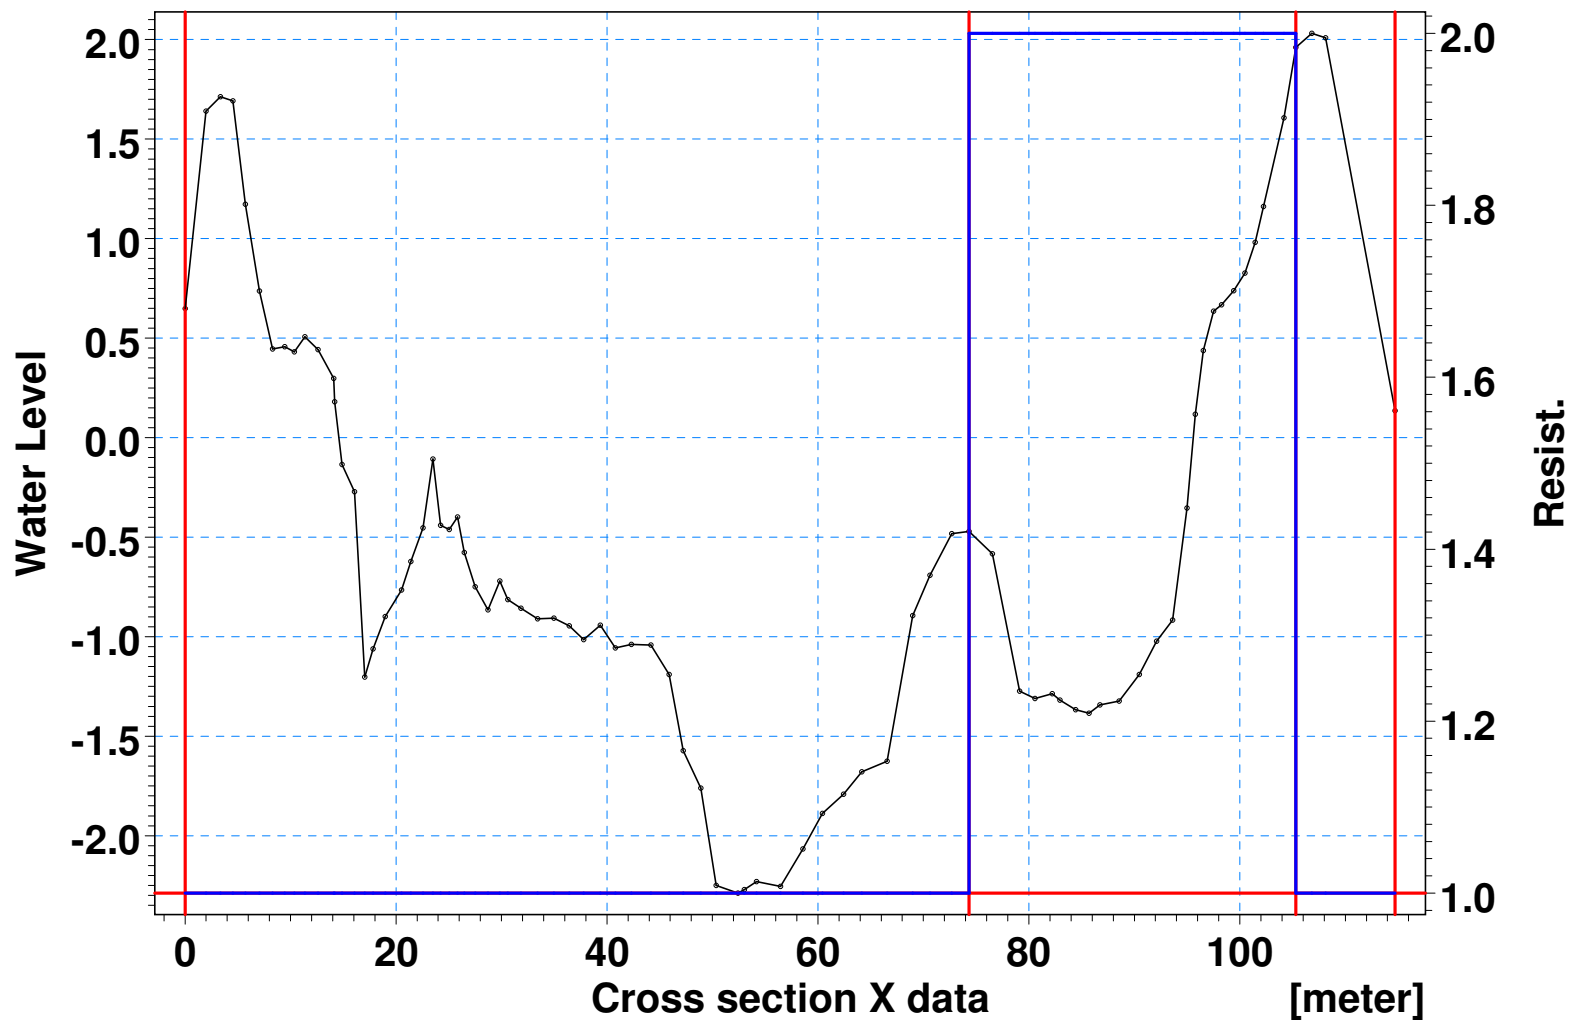

# GUDENÅEN - GRØDEØER - 1 - 43.4110

# GUDENÅEN - GRØDEØER - 1 - 139.1300

# [meter] GUDENÅEN - GRØDEØER - 1 - 730.6790

# [meter] GUDENÅEN - GRØDEØER - 1 - 775.3280