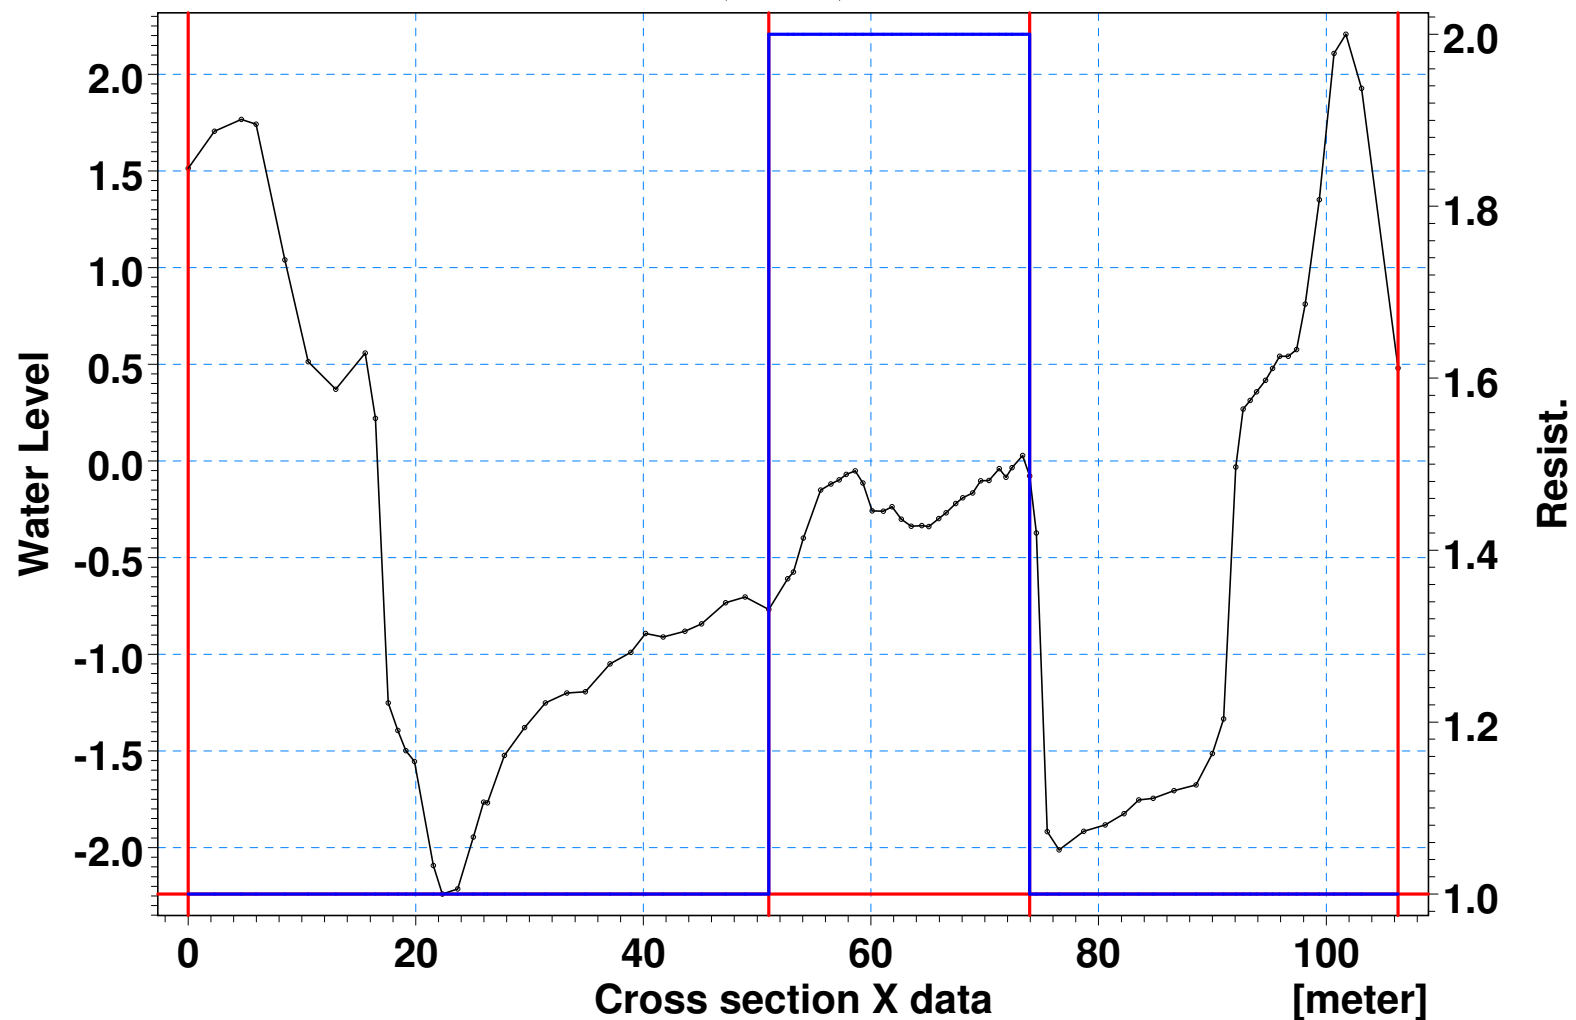

# GUDENÅEN - GRØDEØER - 1 - 43.4110

# GUDENÅEN - GRØDEØER - 1 - 139.1300

# [meter] GUDENÅEN - GRØDEØER - 1 - 730.6790

# [meter] GUDENÅEN - GRØDEØER - 1 - 775.3280