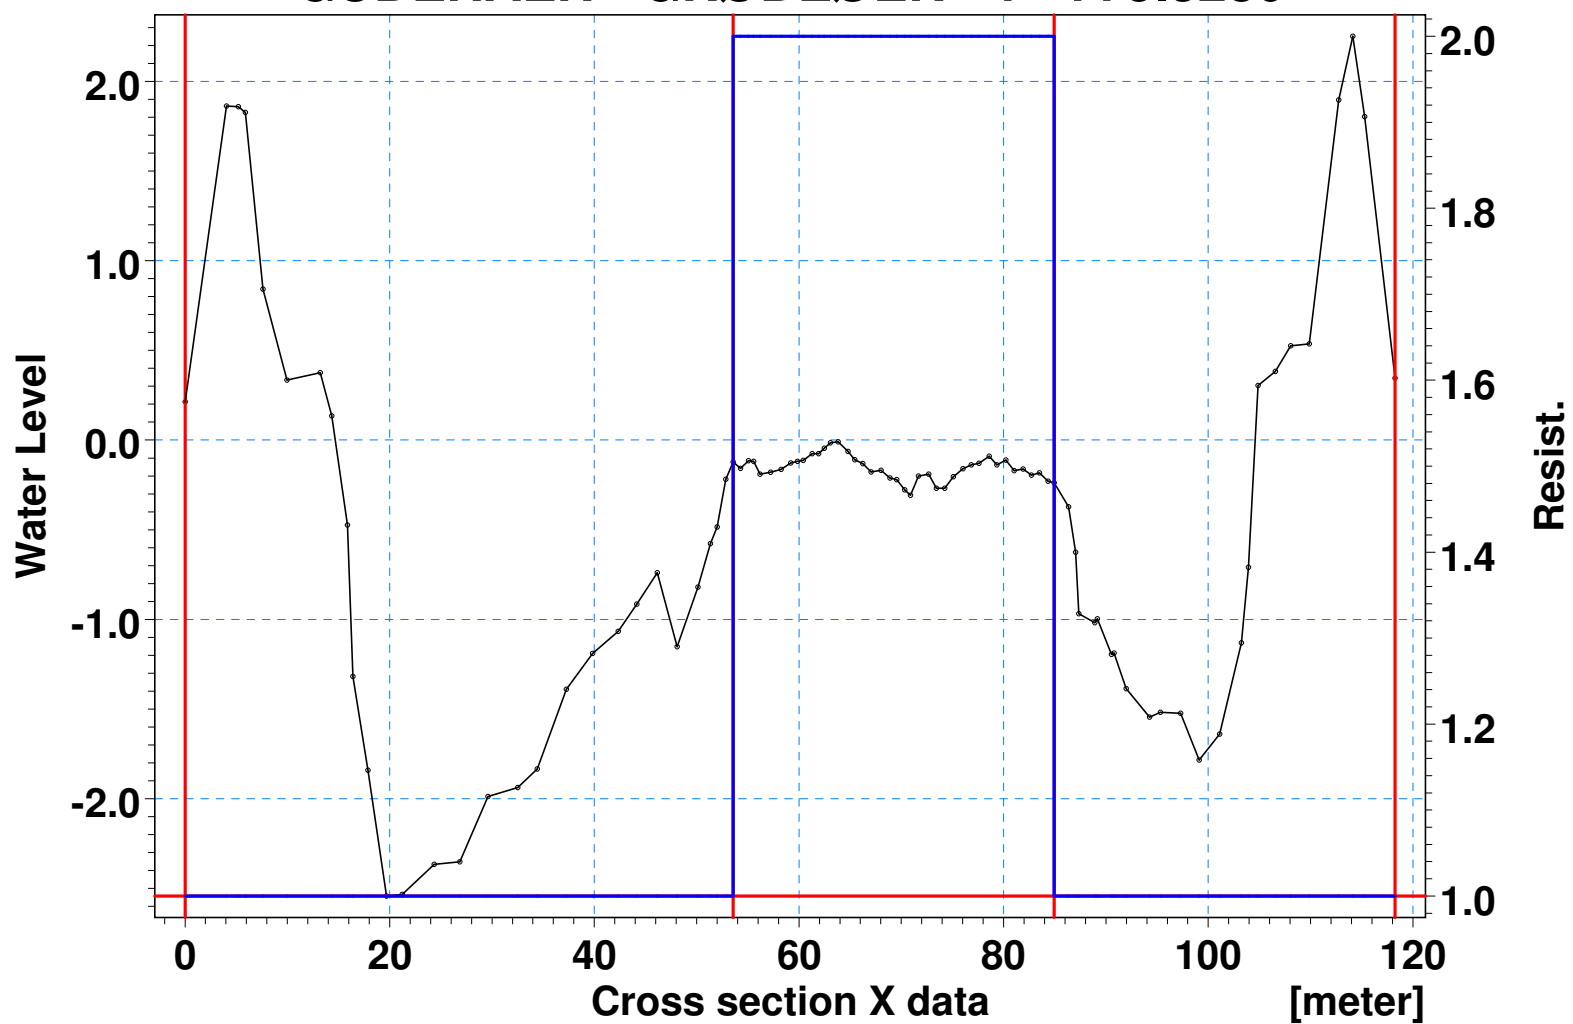

# GUDENÅEN - GRØDEØER - 1 - 139.1300

# [meter] GUDENÅEN - GRØDEØER - 1 - 730.6790

# [meter] GUDENÅEN - GRØDEØER - 1 - 775.3280